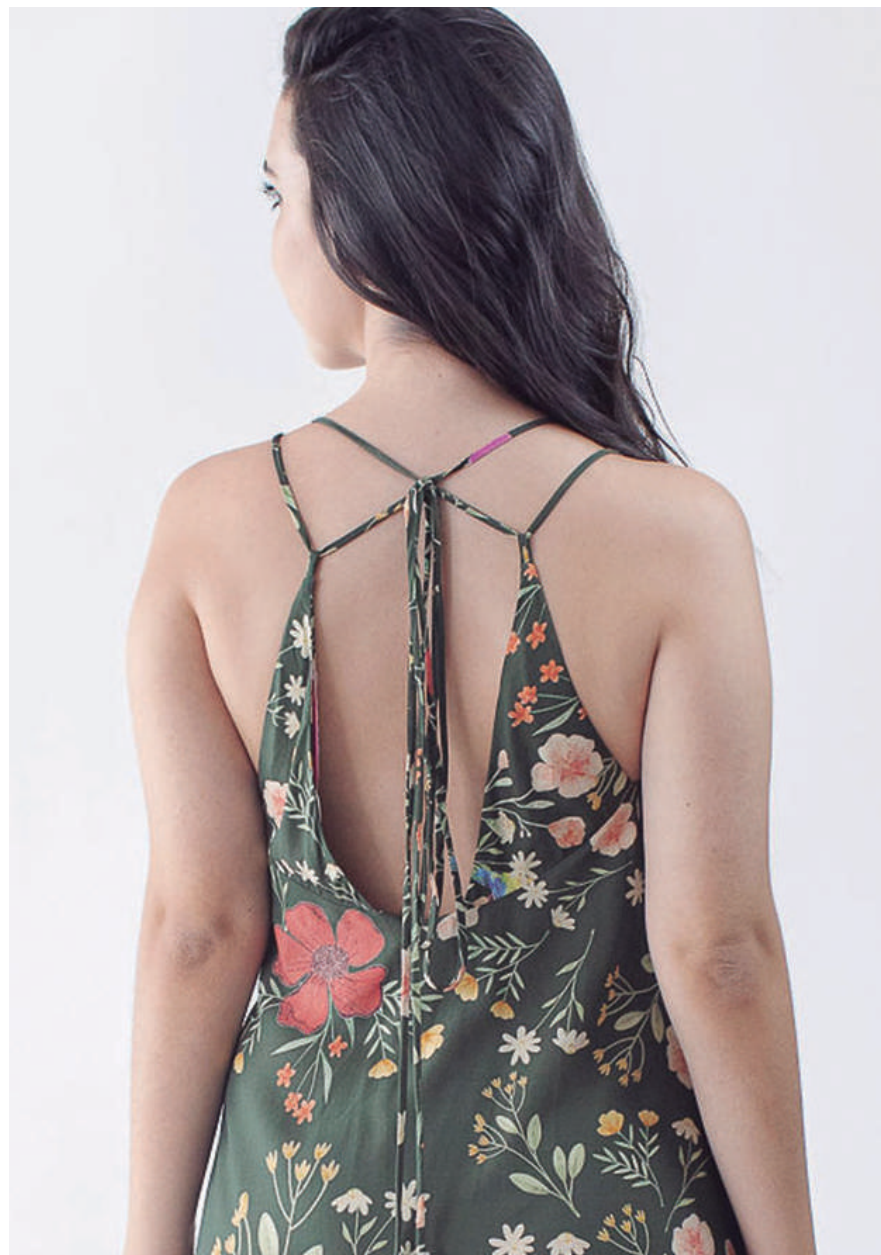

BLUSA MOLETOM 3464 - M36 BOSQUE VIVO

CALÇA PANTALONA 4097 BOSQUE VIVO

CROPPED 3446 - V11 BOSQUE VIVO
SAIA LONGA 5058 - V11 BOSQUE VIVO

VESTIDO LONGO 1460 - V11 BOSQUE VIVO

CALÇA MOLETOM 4095 - M36 BOSQUE VIVO