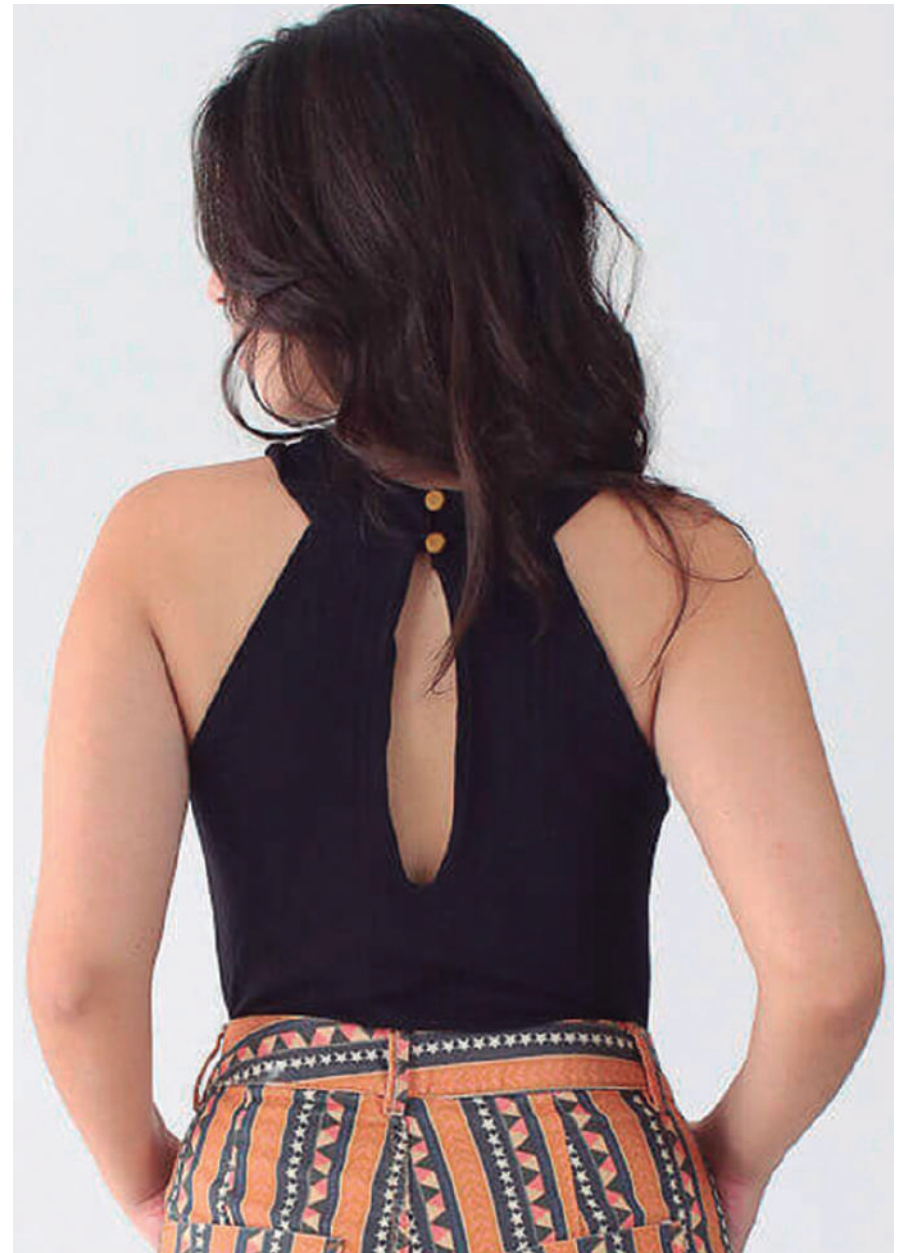

BATA 3455 - V11 ONÇA E FAUNA

BLUSA 3466 - V11 ONÇA E FAUNA

VESTIDO MIDI 1457 - V11 ONÇA E FAUNA

BLUSA 3310 - M48 PRETO

BODY CANELADO 3460 - M48

SHORT MOLETOM 5061 - M46 PRETO

BLUSA CANELADA 3398 - M48 PRETO