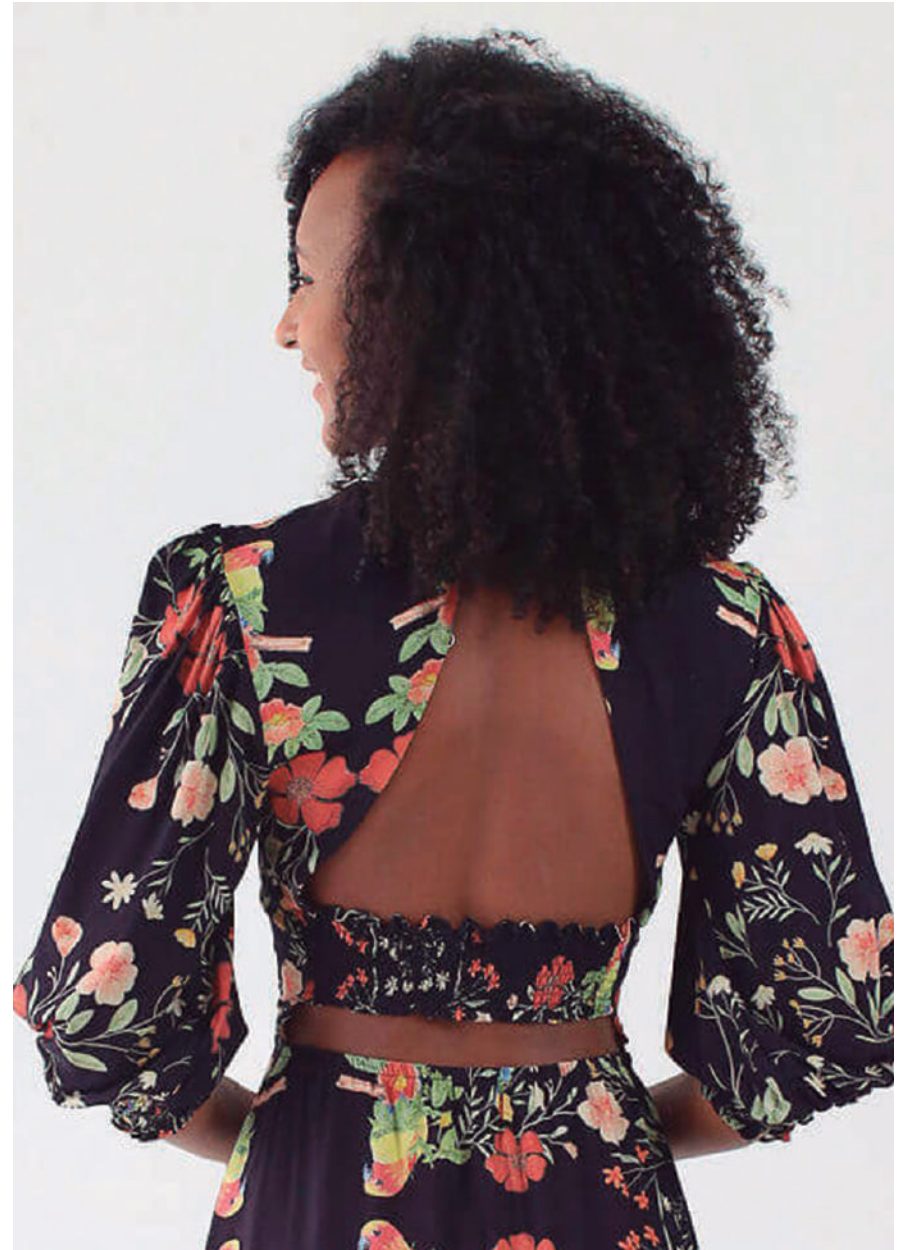

Flô maria

OUT/INV 2022

CROPPED 3444 - V11 NOITE DELICADA
SAIA LONGA 5057 - V11 NOITE DELICADA

T-SHIRT 3468 - V11 NOITE DELICADA

VESTIDO MIDI 1466 - V11 NOITE DELICADA

VESTIDO LONGO 1461 - V11 NOITE DELICADA

VESTIDO CURTO 1469 - V11 NOITE DELICADA

VESTIDO MIDI 1465 - V11 NOITE DELICADA

BATA 3453 - V11 CAJU COLORIDO

VESTIDO CURTO 1455 - V11 CAJU COLORIDO

VESTIDO LONGO 1449 - V11 CAJU COLORIDO

VESTIDO CURTO 1447 - V11 ABACAXI MINI